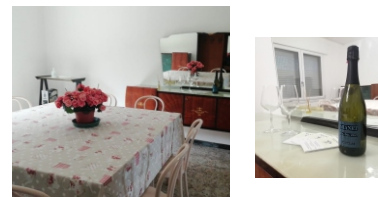

APERTI TUTTO L'ANNO

CAMERA SINGOLA

CAMERA MATRIMONIALE

CAMERA TRIPLA

a 7 km VALDOBBIADENE  
a 1,2 km STAZIONE  
FERROVIARIA  
a 70 km VENEZIA - JESOLO  
a 120 km CORTINA - CADORE  
DOLOMITI

Cell. 339.6199115